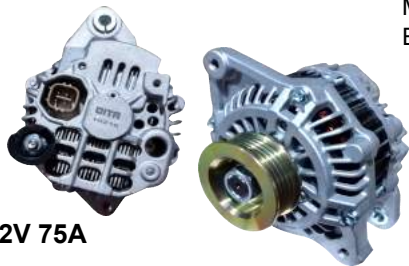

DITA LANÇAMENTO FEV/2019

ALTERNADOR

DITA10216

OE 31100-PWH-M010
MITSUBISHI A5TB0091
EURO 70027

HONDA NEW FIT 1.5 16V

2007>

12V 75A

$260,00

DITA10220