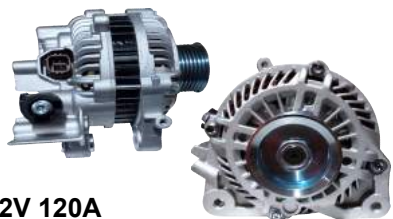

OE 31100-PWH-M010
MITSUBISHI A5TB0091
EURO 70027

HONDA NEW FIT 1.5 16V

2007>

12V 75A

\$260,00

DITA10220

OE A2TC1391
OE A2TC1391ZC
OE 31100-RNA-A01
OE 31100-RNA-A012-M2

HONDA CIVIC 1.8 FLEX LXL
HONDA CRV 1.8L
HONDA NEW CIVIC 1.8